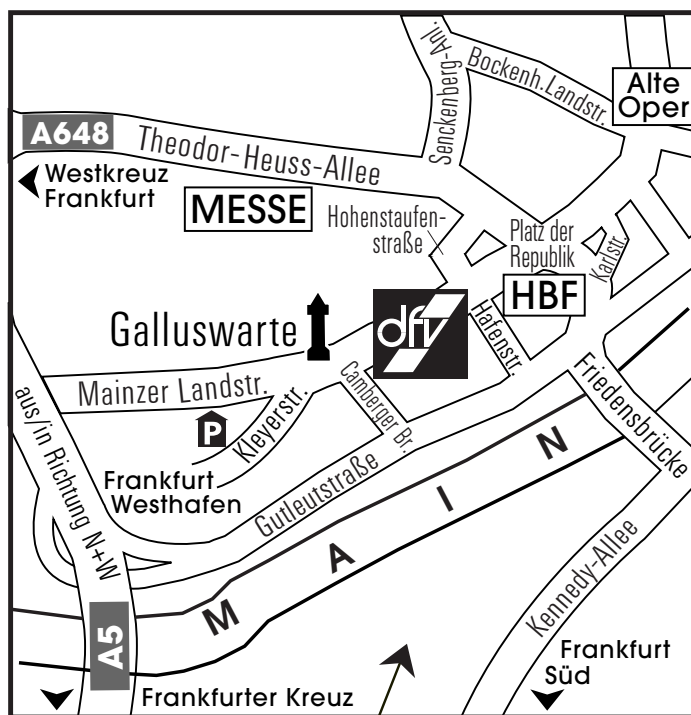

# SO FINDEN SIE UNS

## Mit dem Auto:

Den Weg sowie die Parkmöglichkeit (Parkhaus Kleyerstraße, fünf Minuten Fußweg vom dfv entfernt) zeigt Ihnen die nebenstehende Karte.

## Mit dem Flugzeug:

Taxi ab Frankfurter Flughafen oder S-Bahn-Linie 8 bis Frankfurt Hauptbahnhof (dort weiter: siehe Bahn).

## Mit der Bahn:

Taxi ab Frankfurt Hauptbahnhof oder S-Bahn-Linien 3, 4, 5 oder 6 Richtung Messe bis Station Galluswarte oder Straßenbahn-Linien 10, 11 oder 21 Richtung Höchst, Zuckschwerdtstr. oder Mönchhofstr. bis Station Galluswarte.