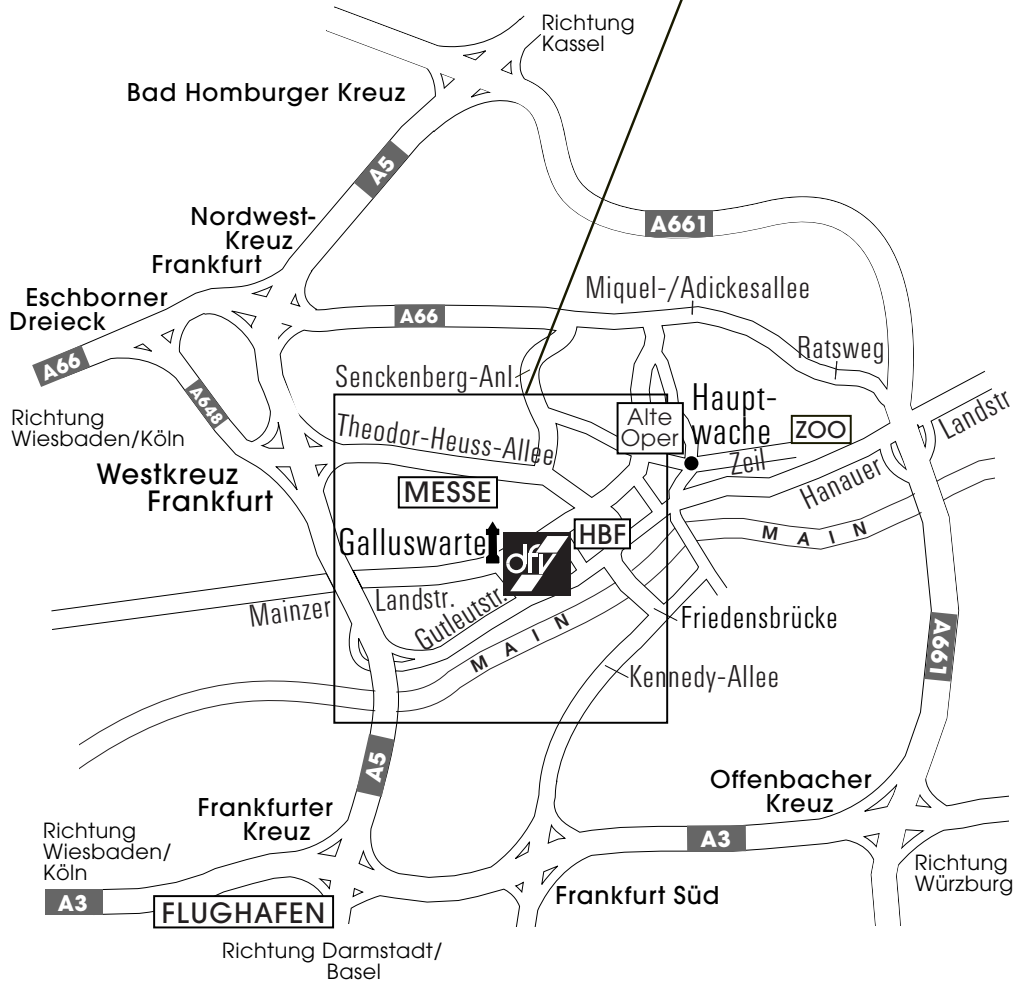

## Mit dem Auto:

Den Weg sowie die Parkmöglichkeit (Parkhaus Kleyerstraße, fünf Minuten Fußweg vom dfv entfernt) zeigt Ihnen die nebenstehende Karte.

## Mit dem Flugzeug:

Taxi ab Frankfurter Flughafen oder S-Bahn-Linie 8 bis Frankfurt Hauptbahnhof (dort weiter: siehe Bahn).

## Mit der Bahn:

Taxi ab Frankfurt Hauptbahnhof oder S-Bahn-Linien 3, 4, 5 oder 6 Richtung Messe bis Station Galluswarte oder Straßenbahn-Linien 10, 11 oder 21 Richtung Höchst, Zuckschwerdtstr. oder Mönchhofstr. bis Station Galluswarte.